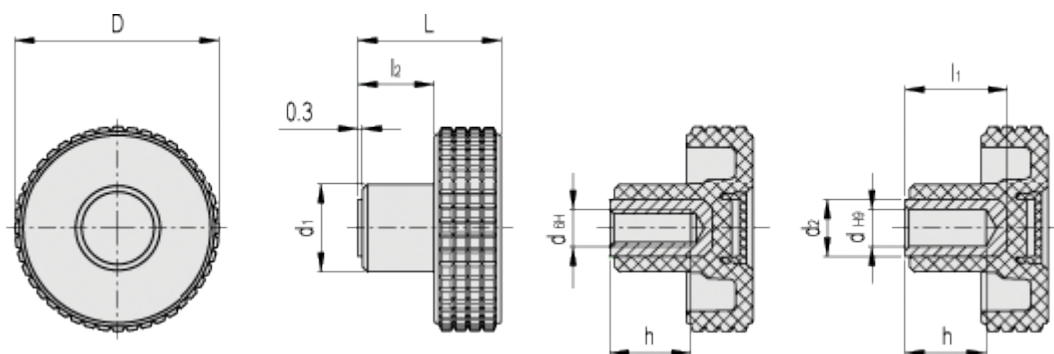

Varenummer: 23020346119

Beskrivelse: E+G Fingregreb MBT.70-B-M12-C9, sort dækkappe

Mål

D = 70

d1 = 24

d2 = -

dH6 = M12

dH9 = -

h = 20

L = 42

l1 = -

l2 = 20.5